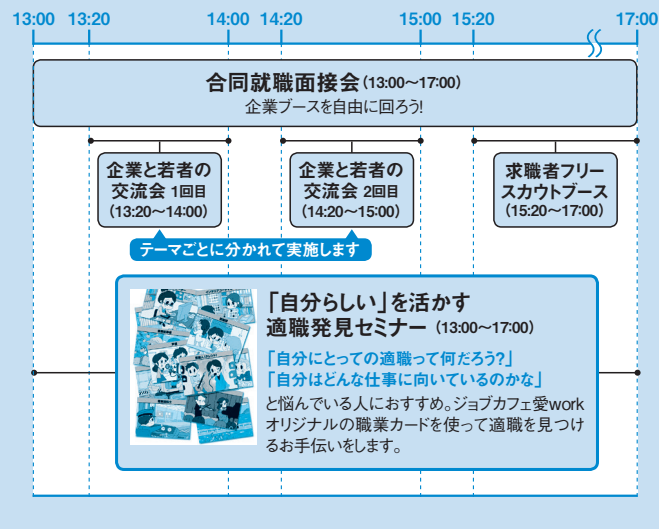

参加企業一覧 (50音順) 13:00~17:00

■採用対象 新卒・一般 求職者	
●企業名	●交流会 参加企業
社会福祉法人 愛寿会	
株式会社 ありがとうサービス(ブックオフ、ハードオフ、モスバーガー、俺のフレンチ松山等)	交
石川ヘルスケアグループ(愛美会、健康会)	交
一宮運輸 株式会社	交
株式会社 一宮工務店	交
宇和島自動車運送 株式会社	交
有限会社 SPC	
株式会社 NPシステム開発	交
愛媛医療生活協同組合	交
株式会社 大石工作所	
株式会社 KDDIエポルバ 松山センター	交
社会福祉法人 興風会	
株式会社 ジェイコム	
四国メディコム 株式会社	交
四国溶材 株式会社	
株式会社 ジツタ	交
シブヤ精機 株式会社	交
医療法人順風会 天山病院(アトムグループ)	交
株式会社 チェックイン	
株式会社 中央動力	交
東予スズキ販売 株式会社(スズキ株式会社愛媛県総代理店)	
トヨタL&F西四国 株式会社	交
株式会社 西日本セイムス(富士薬品グループ)	交
日新化学工業 株式会社	
日泉化学 株式会社	交
株式会社 ニュウズ	交
二浪証券 株式会社	
株式会社 時の名所(ふなや)	交
株式会社 ベルモニー	
堀田建設 株式会社	
株式会社 マツスイ	
丸三産業 株式会社	交
有限会社 やわらぎ	交
リージョナルデザイン 株式会社	交
有限会社 リハビリステーションみかん	
黎明機械科技 株式会社	交
株式会社 レデイ薬局	交

■採用対象 新卒 求職者	
●企業名	●交流会 参加企業
株式会社 アイ・エヌ・エス	交
株式会社 いうら	
株式会社 石川興産	交
株式会社 オカベ	交
株式会社 クック・チャム四国	
一般社団法人 Sign	
四国西濃運輸 株式会社(セイノーホールディングス)	交
四国乳業 株式会社	
東予信用金庫	交
フクダライフテック四国 株式会社	交
株式会社 よんやく	交
リフォームよしだ(株式会社 よしだ)	交

■採用対象 一般 求職者	
●企業名	●交流会 参加企業
イトマン 株式会社	

※参加企業・採用対象は変更となる場合があります。

スケジュール